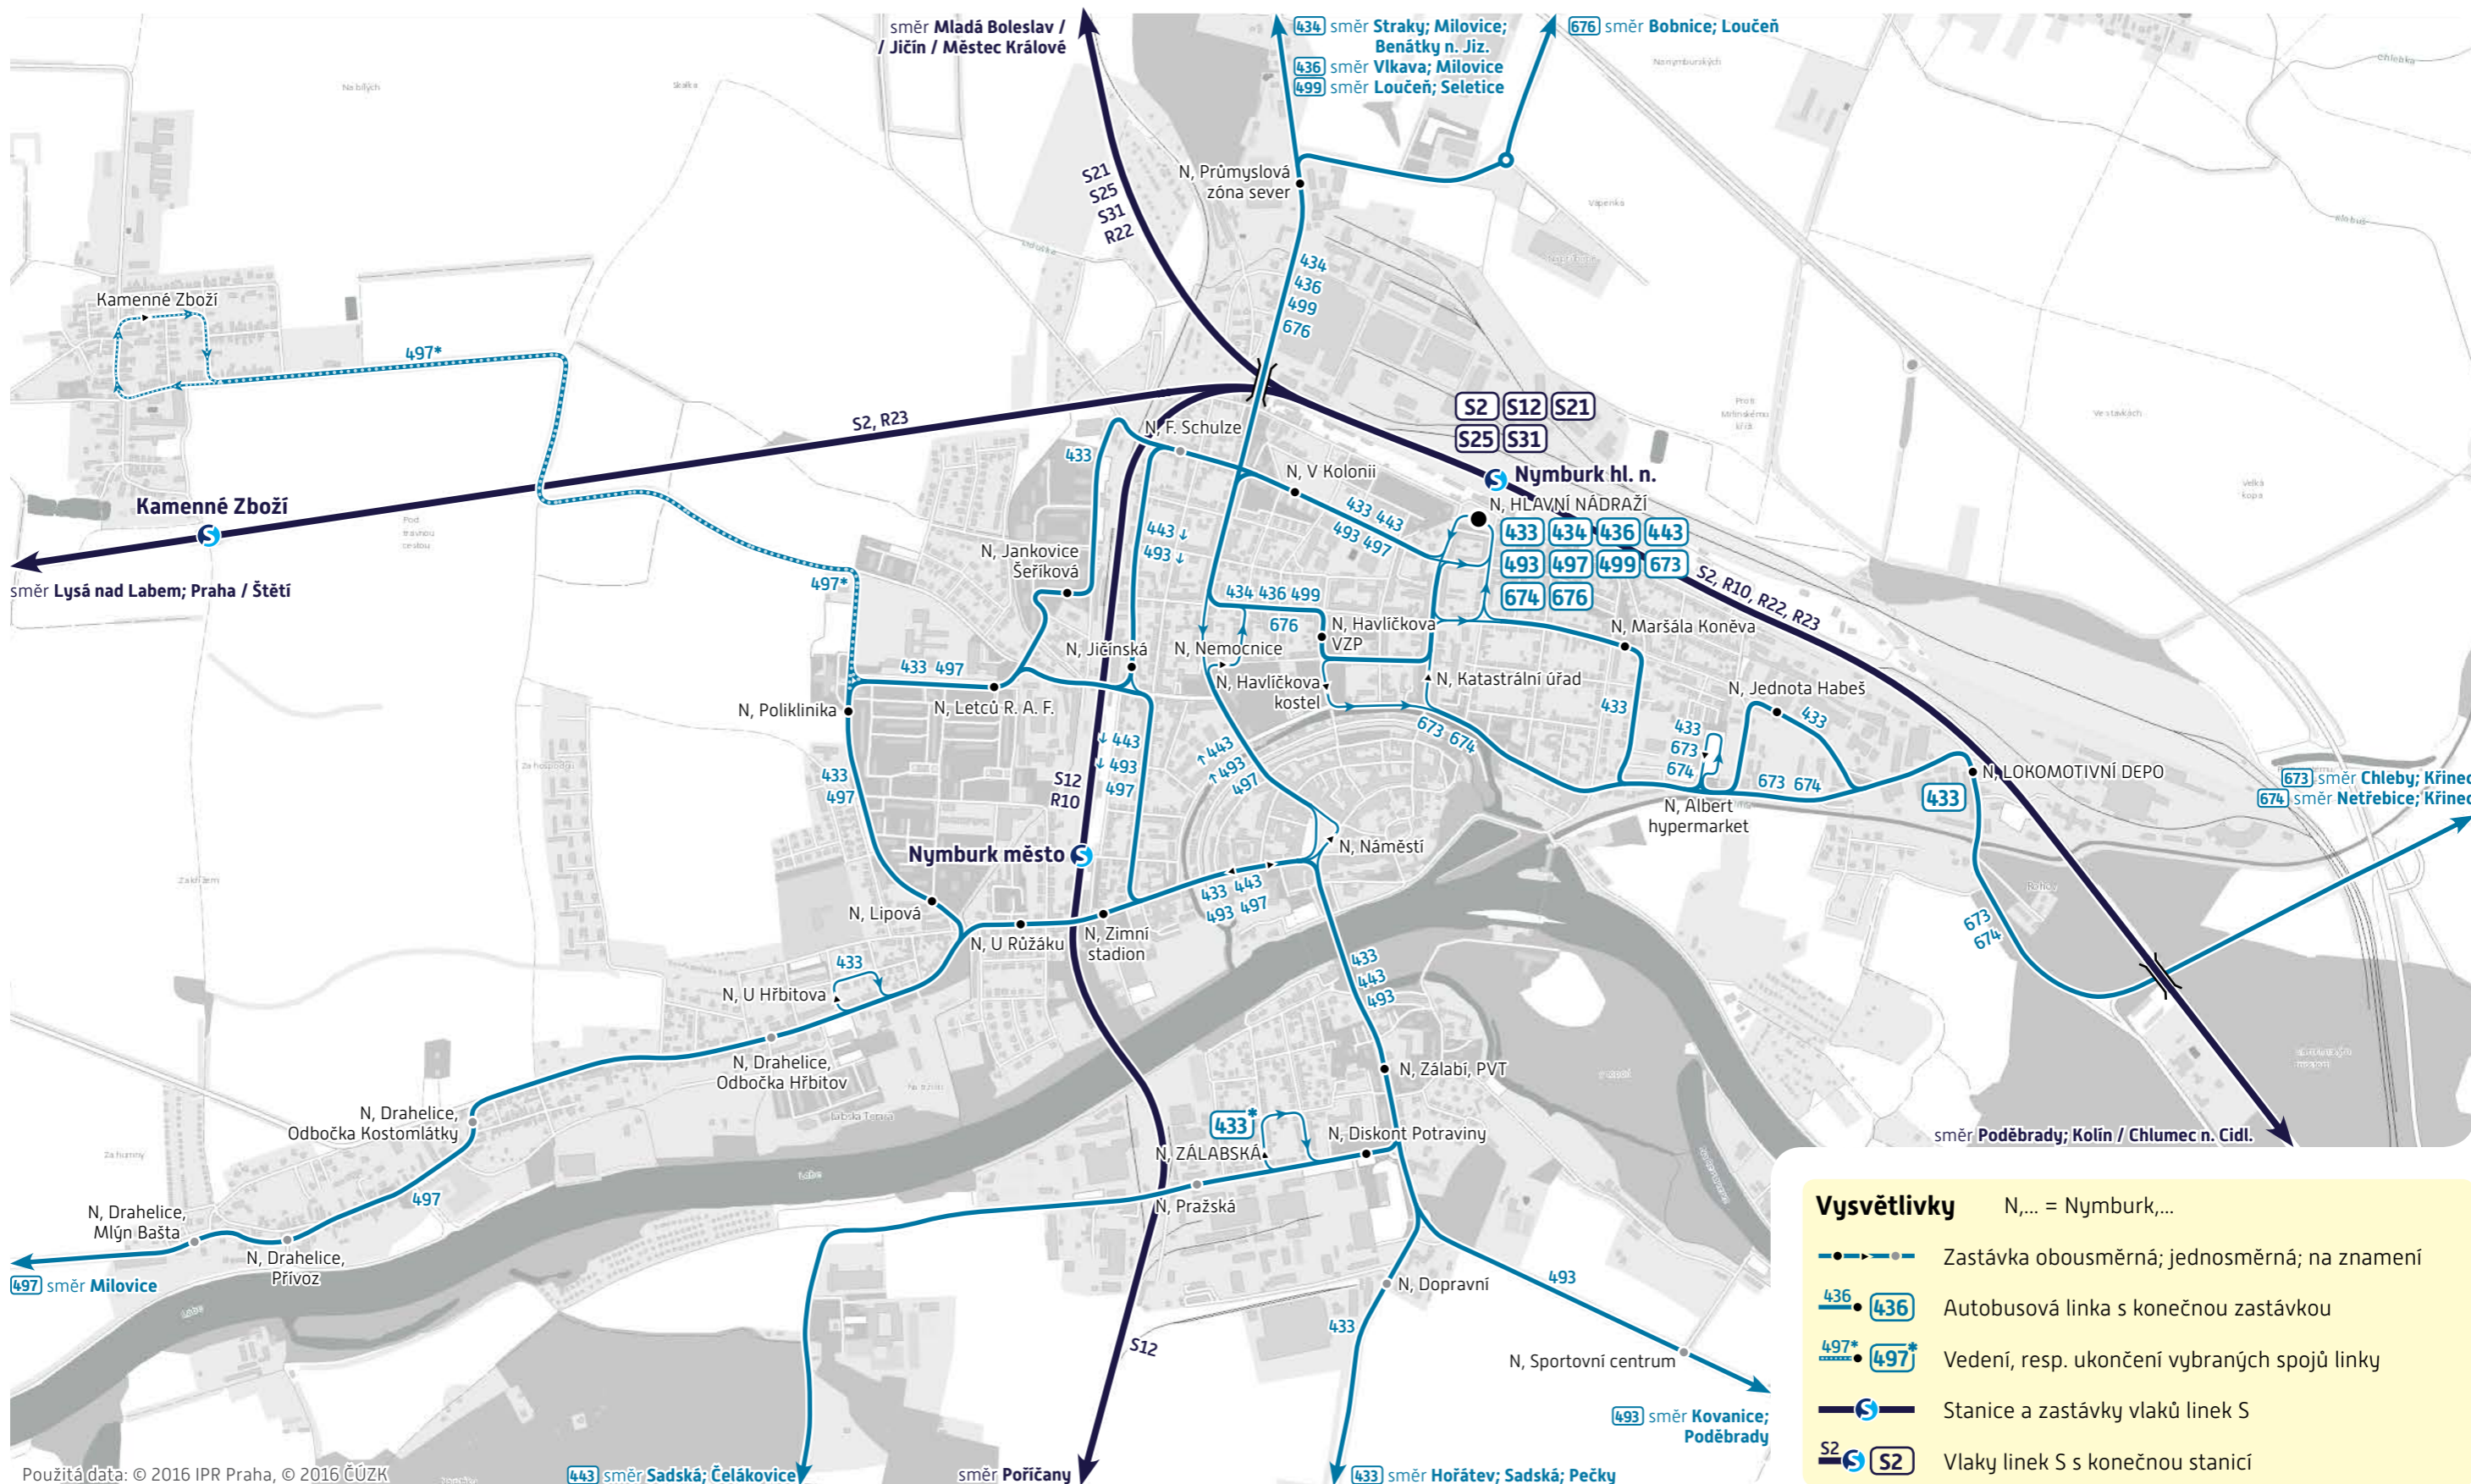

# NYMBURK

## Orientační plán – Schéma linek PID

trvalý stav – platnost od 4. dubna 2020

**Vysvětlivky** N,... = Nymburk,...

- Zastávka obousměrná; jednosměrná; na znamení
- 436** **436** Autobusová linka s konečnou zastávkou
- 497\*** **497\*** Vedení, resp. ukončení vybraných spojů linky
- Stanice a zastávky vlaků linek S
- S2** **S2** Vlaky linek S s konečnou stanicí

Použitá data: © 2016 IPR Praha, © 2016 ČÚZK

**234 704 560**  
www.pid.cz

© ROPID, únor 2020

**PRAŽSKÁ INTEGROVANÁ DOPRAVA**  
**Dopravci PID**