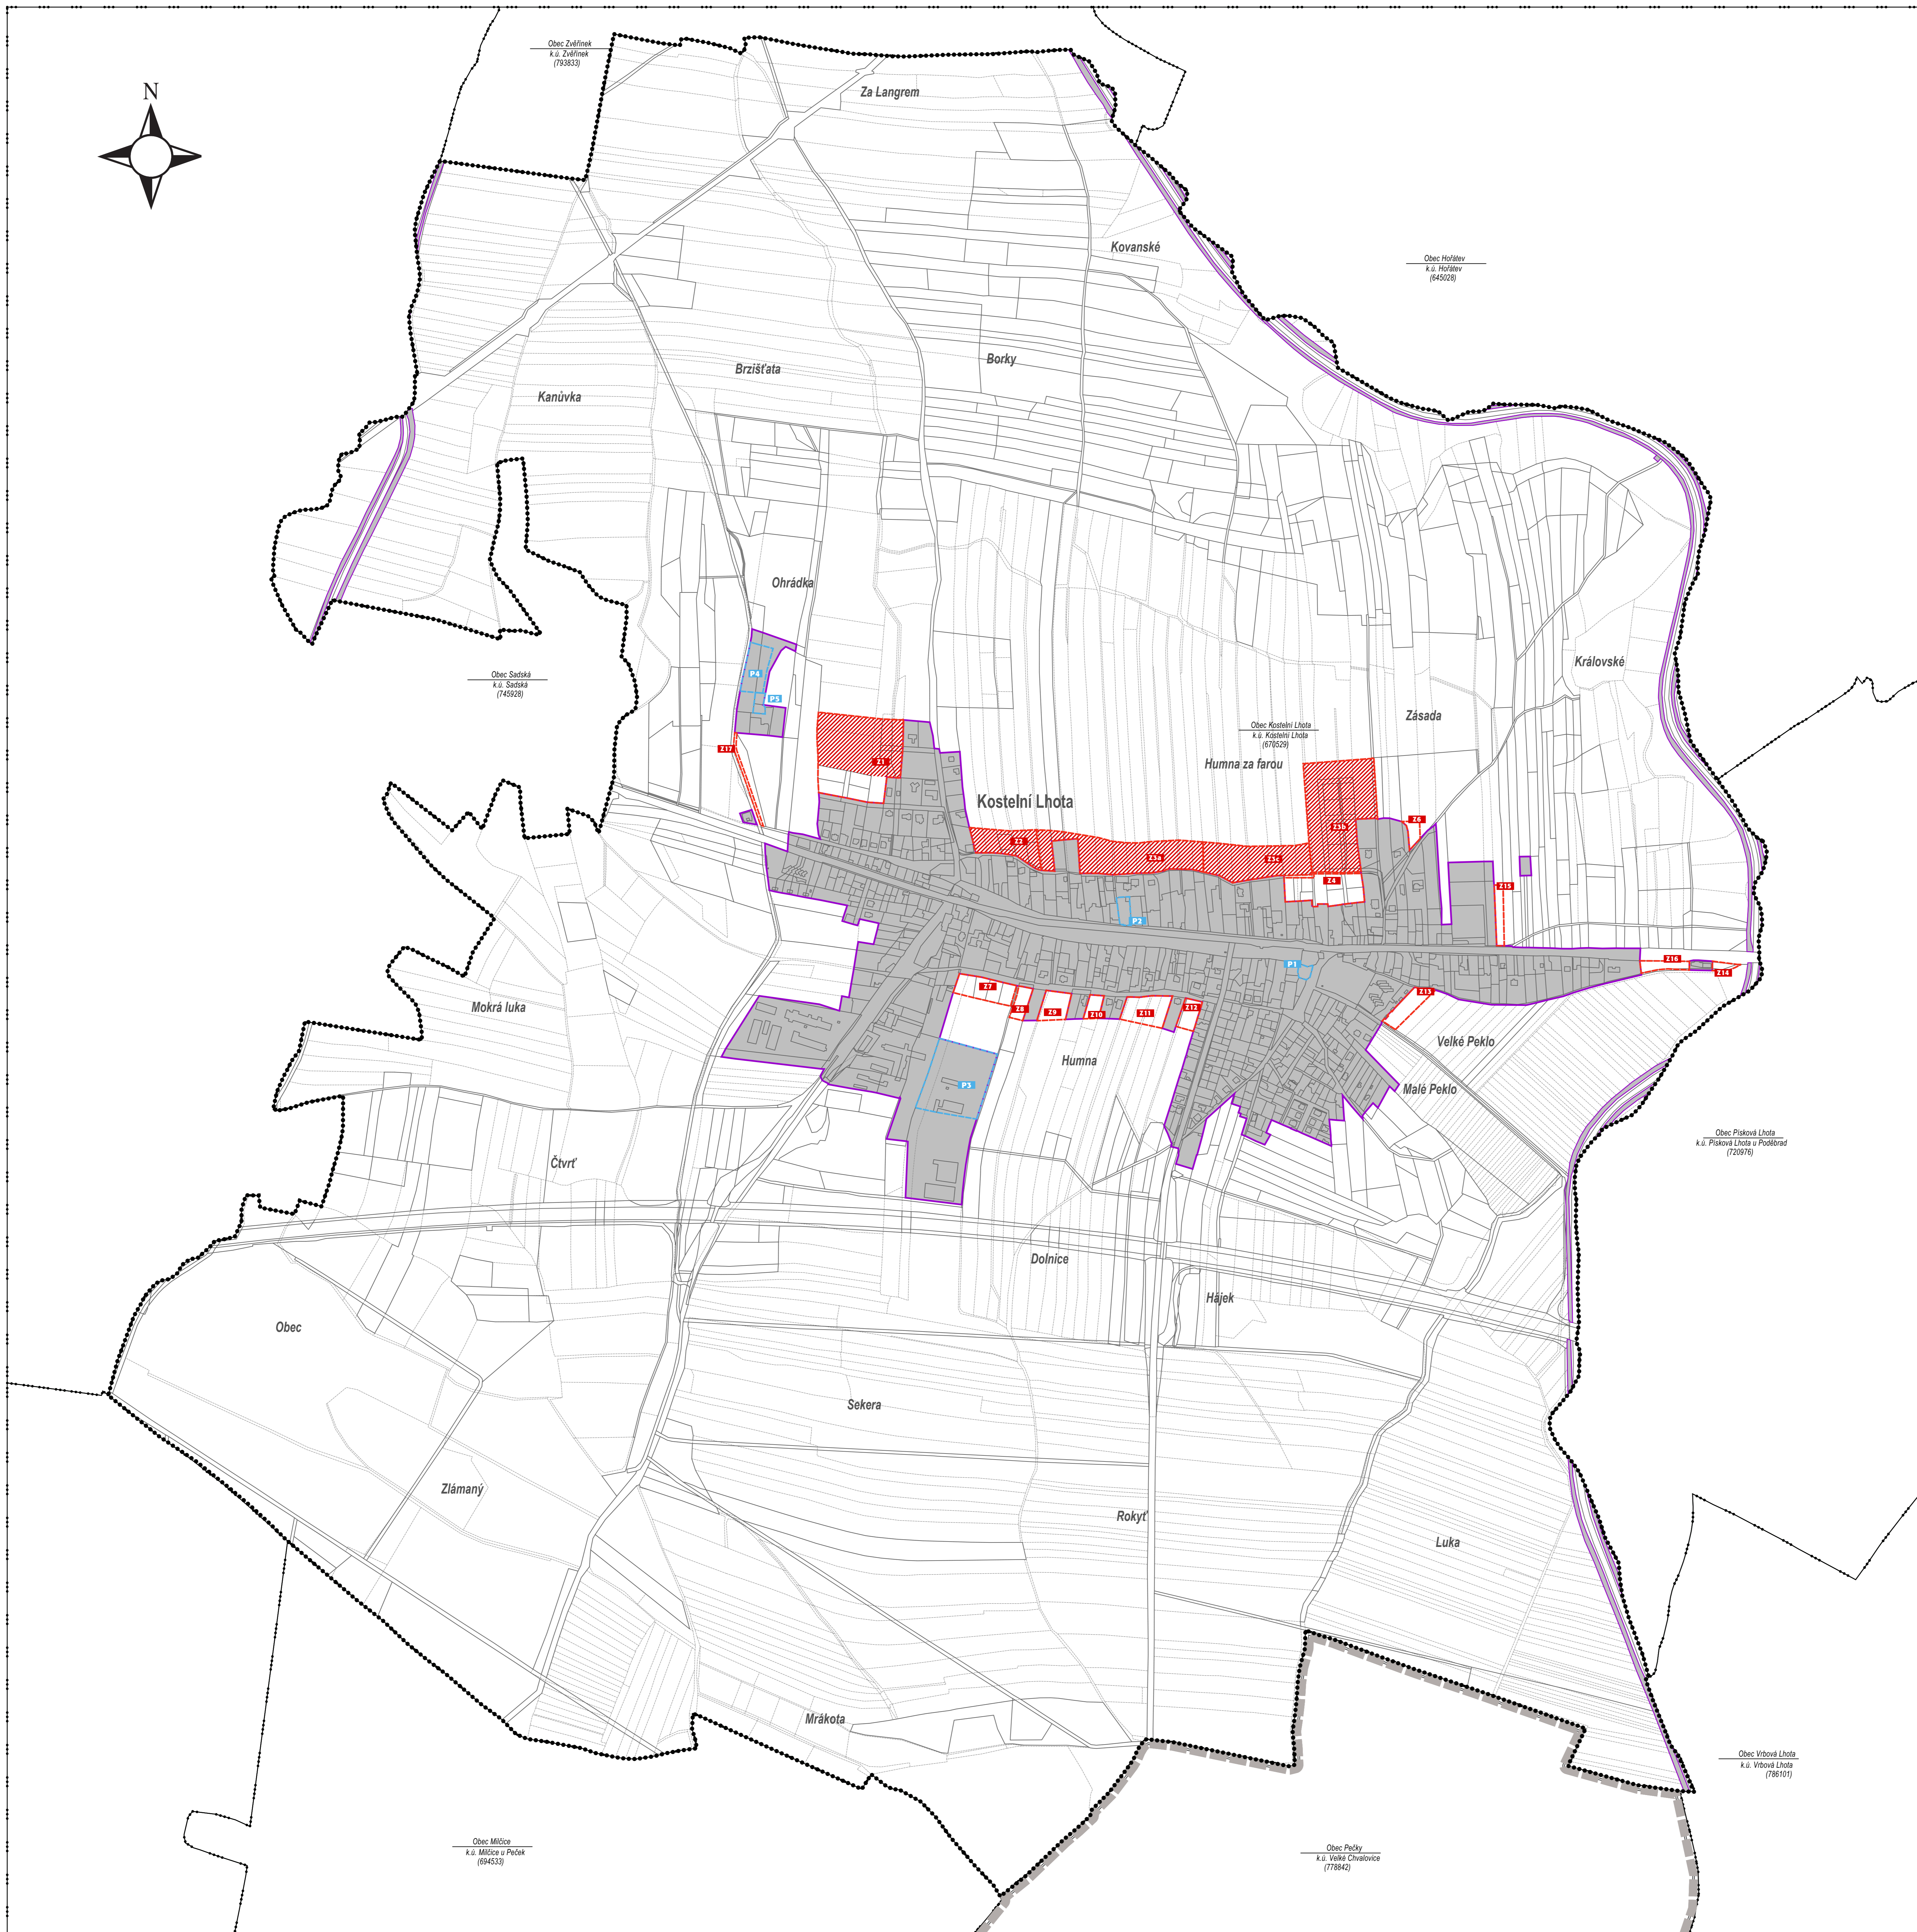

1

VÝKRES ZÁKLADNÍHO ČLENĚNÍ ÚZEMÍ - ÚZEMNÍ PLÁN KOSTELNÍ LHOTA VE ZNĚNÍ ZMĚNY Č.1

M 1 : 5 000
ČERVEN 2021

základní členění území	
	hranice okresu (Nymburk - Kolín)
	řešené území (Obec Kostelní Lhota, okres Nymburk, Středočeský kraj)
	hranice katastrálního území navazujících obcí
	hranice zastavěného území (stanovené k datu 31.1.2021)
	zastavitelné plochy (Z)
	plochy přestavby (P)
	plochy k prověření územní studií